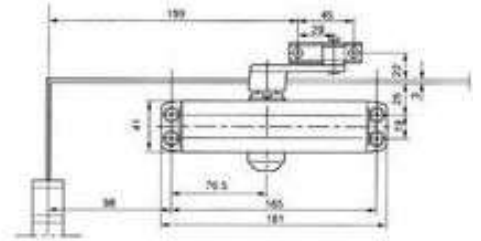

Ryobi D8803 Hidraulikus ajtócsukó szerkezet csuklós karral

Termék Leírása:

RYOBI D8803 sorozat – hidraulikus ajtócsukó szerkezetek csuklós karral. 65 kg súlyú, 1000 mm széles, egy irányban nyíló ajtókhöz. A Ryobi D8803 típus a kis mérete ellenére hosszú élettartamú, erős szerkezet. Felépítéséből és kedvező árából adódóan olyan helyekre ajánljuk, ahol a sokrétű állíthatóság, a kiváló minőség és az optimális hely kihasználás fontos elvárás. Ezüst, fehér és fekete színben kapható, ezért a legtöbb beépítési helyzetben ideálisan alkalmazható. Gyártó: RYOBI vállalat Származás: Japán Jellemző tulajdonságok: • Hidraulikus ajtócsukó szerkezet csúszó karral, kitámasztás nélkül; • A test nagy nyomás alatt sajtolt alumínium ötvözetből készül, ellenállva a korrózió hatásainak; • Fogasléces meghajtás; • Jobbos és balos nyitásirányú ajtóhoz egyaránt használható; • 2 féle sebesség állítás, 2 külön csavarral; • Termo szelepes, (-20° / +40°); • Tűzgátló ajtókhöz; • Külön műanyag takaró elemmel szállítva; • 500.000 nyitás-zárás ciklusra tesztelve; • 24 hónap cseregarancia; • CE minősítés, EN 1154 szerint. Technikai részletek: Nyitásszög: 180° egy irányban; Csukási sebesség szabályozása: csukási sebesség 180°-10°-ig, csukásvégi sebesség 10°-0°-ig; Felhasználási lehetőségek: fa, műanyag, fém és tűzgátló ajtókhöz; Fontos tudnivalók ! Az egységcsomagban található szerelősablonnal pontosan beállítható az ajtócsukó szerkezet és a kar helyzete. Fontos a megfelelő karos ajtócsukó szerkezet (olajfék) kiválasztása, mert az oda nem illő készülék nem fog rendeltetésszerűen működni, és idő előtt meghibásodik. A garancia igény ezért nem érvényesíthető szakszerűtlen felszerelés, illetve nem rendeltetésszerű használat esetén. Javasolt a termékkel együtt a felszerelés, beállítás megrendelése is.

Termék jellemzők:

D 8803 EN szabványkarral

Maximális ajtó szélesség 1000 mm. 2 féle sebesség szabályozás csukásnál.

Force 3 / 65 kg ajtó súlyig

Univerzálisan szerelhető felső ajtócsukó szerkezetek egy irányban nyíló ajtókhöz.

Felületválaszték:

Fekete
(WA 75986); Fehér
(WA 759861); Ezüst
(WA 759860)

Méretetek:

Szerkezet 181×41×61mm, műanyag borító 190×50×72mm

Csomagolási egység:

darab