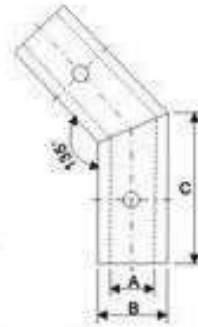

SC-3 135°-os merevítő rúd toldó elem

MODEL	SIZE		
	A	B	C
KA-02-19	∅20	∅27	60
KA-02-22	∅23	∅30	60
KA-02-25	∅26	∅32	60

Termék Leírása:

Az SC-3 rúd-rúd csatlakozót 135°-os zuhanykabinok fix üvegeinek rögzítéséhez használjuk. Olyan zuhanykabinoknál alkalmazhatjuk, melynek legalább 2 oldala nem csatlakozik közvetlenül a falhoz. A felső merevítő szerkezetekkel a zuhanykabinok fix üvegei stabilan rögzíthetőek. Megfelelő felső merevítéssel bármilyen nagyságú és formájú zuhanykabin kialakítható, akár a szoba közepén is.

Termék jellemzők:

Fix üvegre rögzíthető 135°-os merevítő rúd tartó elem

Felületválaszték:

Polírozott rozsdamentes (Raktáron), Matt rozsdamentes (Rendelhető)

Méretek:

Furat: 19 mm

Csomagolási egység:

darab