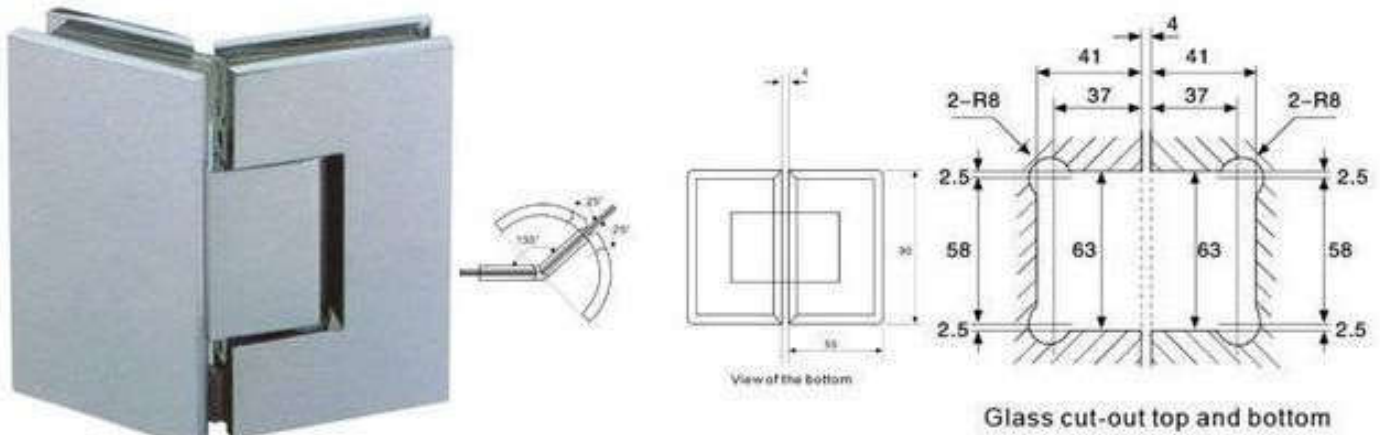

SH135-B 90 mm magas, fix üvegre szerelhető 135°-os zuhany ajtópánt

Termék Leírása:

Az SH135-B zuhanypántot ívelt oldal élével igényes fürdőszobákhoz ajánljuk. Sárgarézből készül, ezáltal a rozsdásodás veszélye nélkül használható a zuhanykabin nedves, forró közegében. Olyan zuhanyajtókhoz vagy zuhanykabinokhoz ajánljuk, ahol az ajtó 135°-os szöveget zár be a fallal vagy a fix üveggel. Az ajtópánt 2 db csavarral rögzíthető az ajtóra, így stabilan tartja az ajtót. Egy zuhanyajtó felszereléséhez minimum 2 db ajtópántra van szükség, az ajtó ajtógombbal vagy ajtófogantyúval mozgatható. Azoknál a kabinoknál ahol fix üveg is van, a fix üveg rögzítésére a szintén sarkított élű BELOÁR fix üveg megfogókat ajánljuk. A kabinból kifolyó víz csökkentésére válasszon az üveg vastagságnak megfelelő vízzáró profilokat - és - vízzáró küszöbököt. Fontos tudnivalók ! Fontos az ajtóhoz megfelelő ajtópánt kiválasztása, mert az oda nem illő ajtópánt nem fogja stabilan mozgatni az ajtót, így balesetveszélyt is okozhat ! Az ajtópántot NE mossa le maró hatású vagy szemcsés tisztítószerrel, mert a krómozott felület károsodhat ! Garancia: Az SH135-B ajtópántra 12 hónap cseregaranciát biztosítunk. A garancia igény nem érvényesíthető szakszerűtlen felszerelés, illetve nem rendeltetésszerű használat esetén! A későbbi problémák elkerülése érdekében, javasolt a termékkel együtt a felszerelés, beállítás megrendelése is a forgalmazótól. A feltüntetett ár bruttó ár, és 1 db SH135-B ajtópántra vonatkozik !

Termék jellemzők:

90 MM MAGAS AJTÓPÁNTOK ZUHANYKABINHOZ

Falra szerelhető 135°-os zuhany ajtópánt

8-10 mm vastag üveghez használható

Automatikus behúzással az utolsó 10°-ban

Ajtó végállás nem állítható

Nyitás: 2 x 90°

Méretek:

Ajtópánt szélesség: 55 mm, Ajtópánt magasság: 90 mm

Csomagolási egység:

darab