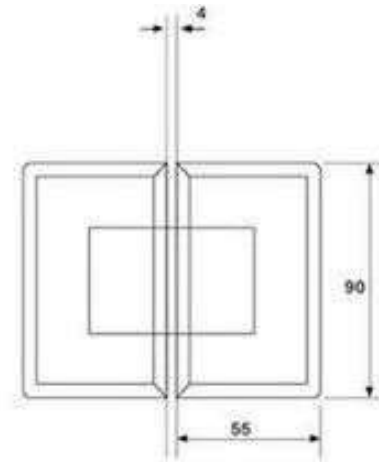

## SH180-B 90 mm magas, fix üvegre szerelhető 180°-os zuhany ajtópánt

### Termék jellemzők:

**90 MM MAGAS AJTÓPÁNTOK ZUHANYKABINHOZ**

Fix üvegre szerelhető 180°-os zuhany ajtópánt

8-10 mm vastag üveghez használható

Automatikus behúzással az utolsó 10°-ban

Ajtó végállás nem állítható

Nyitás: 2 x 90°

2 fal közép épített, sarok vagy U-alakú zuhanykabinokhoz

2 ajtópánntal 40 kg, 3 ajtópánntal 55 kg súlyú ajtóhoz használható

2 ajtópánntal 800 mm, 3 ajtópánntal 1000 mm széles ajtóhoz használható (8 mm vastag üveggel)

### Méretek:

Ajtópánt szélesség: 2x55 mm, Ajtópánt magasság: 90 mm