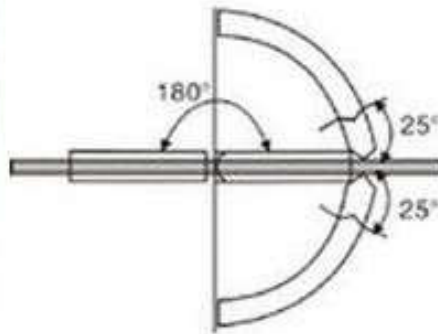

## SH180-B 90 mm magas, fix üvegre szerelhető 180°-os zuhany ajtópánt

### Termék Leírása:

Az SH180-B zuhanypánt mostanában divatos sarkított éleivel harmonikusan illeszkedik a fürdőszoba modern bútoraihoz, vagy a beépített szaniterekhez. Sárgarézből készül, ezáltal a rozsdásodás veszélye nélkül használható a zuhanykabin nedves, forró közegében. Olyan zuhanykabinokhoz ajánljuk, ahol az ajtó és a fix üveg egy síkban van. 2 db csavarral rögzíthető a fix üvegre, így stabilan tartja az ajtót. Egy zuhanyajtó felszereléséhez minimum 2 db ajtópántra van szükség, az ajtó ajtógombbal vagy ajtófogantyúval mozgatható. Azoknál a kabinoknál ahol fix üveg is van, a fix üveg rögzítésére a szintén sarkított élű BELOÁR fix üveg megfogókat ajánljuk. A kabinból kifolyó víz csökkentésére válasszon az üveg vastagságnak megfelelő vízzáró profilokat - és - vízzáró küszöböket. Fontos tudnivalók! Fontos az ajtóhoz megfelelő ajtópánt kiválasztása, mert az oda nem illő ajtópánt nem fogja stabilan mozgatni az ajtót, így balesetveszélyt is okozhat! Az ajtópántot NE mossa le maró hatású vagy szemcsés tisztítószerrel, mert a krómozott felület károsodhat! Garancia: Az SH180-B ajtópántra 12 hónap cseregaranciát biztosítunk. A garancia igény nem érvényesíthető szakszerűtlen felszerelés, illetve nem rendeltetésszerű használat esetén! A későbbi problémák elkerülése érdekében, javasolt a termékkel együtt a felszerelés, beállítás megrendelése is a forgalmazótól. A feltüntetett ár bruttó ár, és 1 db SH180-B ajtópántra vonatkozik!

### Termék jellemzők:

**90 MM MAGAS AJTÓPÁNTOK ZUHANYKABINHOZ**

Fix üvegre szerelhető 180°-os zuhany ajtópánt

8-10 mm vastag üveghez használható

Automatikus behúzással az utolsó 10°-ban

Ajtó végállás nem állítható

### Méretek:

Ajtópánt szélesség: 2x55 mm, Ajtópánt magasság: 90 mm