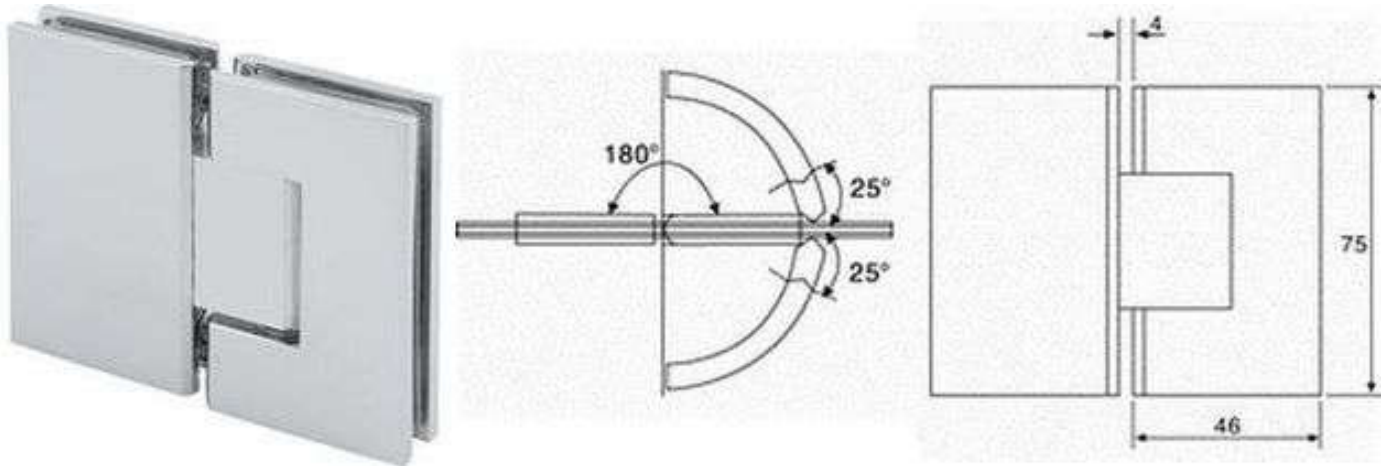

## SH180-B-S 90 mm magas, fix üvegre szerelhető 180°-os ajtópánt, rozsdamentes

### Termék Leírása:

Az SH180-B-S ajtópántot olyan zuhanykabinokhoz ajánljuk, ahol az ajtó és a fix üveg egy síkban van. Jellemző tulajdonsága a mostanában divatos rozsdamentes kivitel és a sarkított élek. Rozsdamentes színe miatt különleges kialakítású fürdőszobákban is gond nélkül használható. 2 db csavarral rögzíthető a fix üvegre, így stabilan tartja az ajtót. Rozsdamentes anyagból készül, ezáltal a rozsdásodás veszélye nélkül használható a zuhanykabin nedves, forró közegében. A fix üveg rögzítésére a BELOÁR sorozatú fix üveg megfogókat ajánljuk. Egy zuhanyajtó felszereléséhez minimum 2 db ajtópántra van szükség, az ajtó ajtógombbal mozgatható. A kabinból kifolyó víz csökkentésére válasszon az üveg vastagságnak megfelelő vízzáró profilokat - és - vízzáró küszöböket. Fontos tudnivalók ! Fontos az ajtóhoz megfelelő ajtópánt kiválasztása, mert az oda nem illő ajtópánt nem fogja stabilan mozgatni az ajtót, így balesetveszélyt is okozhat ! Az ajtópántot NE mossa le maró hatású vagy szemcsés tisztítószerrel, mert a krómozott felület károsodhat ! Garancia: Az SH180-B-S ajtópántra 12 hónap cseregaranciát biztosítunk. A garancia igény nem érvényesíthető szakszerűtlen felszerelés, illetve nem rendeltetésszerű használat esetén! A későbbi problémák elkerülése érdekében, javasolt a termékkel együtt a felszerelés, beállítás megrendelése is a forgalmazótól. A feltüntetett ár bruttó ár, és 1 db SH180-B-S ajtópántra vonatkozik !

### Termék jellemzők:

**ZUHANYPÁNTOK AUTOMATIKUS BEHÚZÁSSAL AZ UTOLSÓ 15°-NÁL – VÉGÁLLÁS NEM ÁLLÍTHATÓ !!**

Fix üvegre szerelhető 180°-os zuhanyajtó pánt

8-10 mm vastag üveghez használható

Automatikus behúzással az utolsó 10°-ban

### Méretek:

Ajtópánt szélesség: 2x55 mm, Ajtópánt magasság: 90 mm