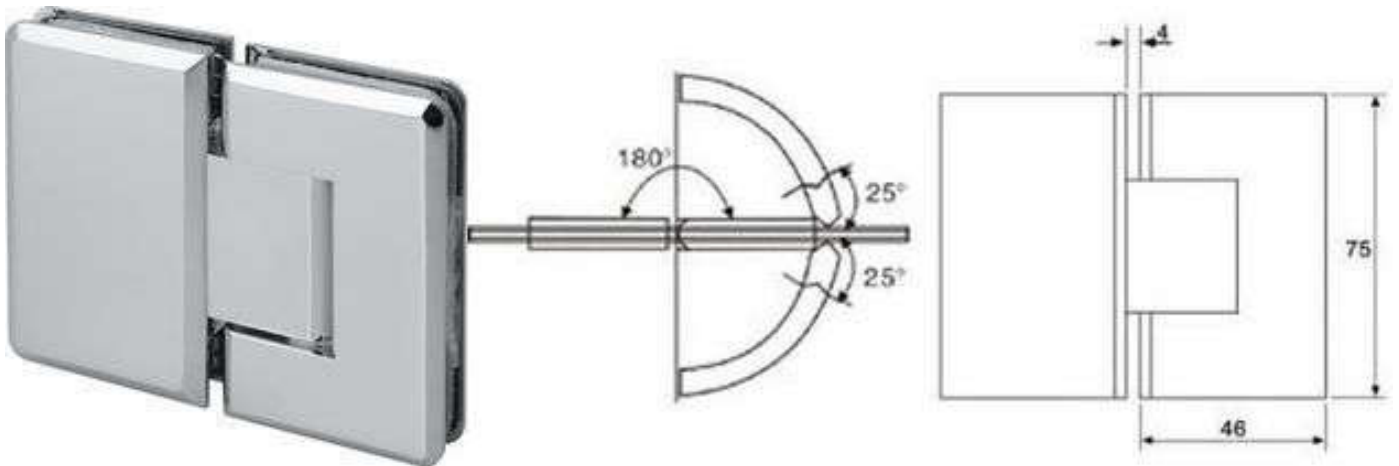

SH180-CS Üveg -üveg pánt 180°-os

Termék Leírása:

Az SH180-CS zuhanypánt élben csiszolt élével harmonikusan illeszkedik a fürdőszoba hagyományos bútoraihoz, vagy a beépített szaniterrekhez. Sárgarézből készül, ezáltal a rozsdásodás veszélye nélkül használható a zuhanykabin nedves, forró közegében. Olyan zuhanykabinokhoz ajánljuk, ahol az ajtó és a fix üveg egy síkban van. 2 db csavarral rögzíthető a fix üvegre, így stabilan tartja az ajtót. Egy zuhanyajtó felszereléséhez minimum 2 db ajtópántra van szükség, az ajtó ajtógombbal vagy ajtófogantyúval mozgatható. Azoknál a kabinoknál ahol fix üveg is van, a fix üveg rögzítésére a szintén csiszolt élű CLASSIC fix üveg megfogókat ajánljuk. A kabinból kifolyó víz csökkentésére válasszon az üveg vastagságnak megfelelő vízzáró profilokat - és - vízzáró küszöbököt. Fontos tudnivalók ! Fontos az ajtóhoz megfelelő ajtópánt kiválasztása, mert az oda nem illő ajtópánt nem fogja stabilan mozgatni az ajtót, így balesetveszélyt is okozhat ! Az ajtópántot NE mossa le maró hatású vagy szemcsés tisztítószerrel, mert a krómozott felület károsodhat ! Garancia: Az SH180-CS ajtópántra 12 hónap cseregaranciát biztosítunk. A garancia igény nem érvényesíthető szakszerűtlen felszerelés, illetve nem rendeltetésszerű használat esetén! A későbbi problémák elkerülése érdekében, javasolt a termékkel együtt a felszerelés, beállítás megrendelése is a forgalmazótól. A feltüntetett ár bruttó ár, és 1 db SH180-CS ajtópántra vonatkozik !

Termék jellemzők:

75 MM MAGAS AJTÓPÁNTOK ZUHANYKABINHOZ

Fix üvegre szerelhető 180°-os zuhany ajtópánt

8-10 mm vastag üveghez használható

Automatikus behúzással az utolsó 10°-ban

Ajtó végállás nem állítható

Nyitás: 2 x 90°

2 fal közép épített, sarok vagy U-alakú zuhanykabinokhoz

2 ajtópánntal 32 kg, 3 ajtópánntal 46 kg súlyú ajtóhoz használható

2 ajtópánntal 700 mm, 3 ajtópánntal 850 mm széles ajtóhoz használható (8 mm vastag üveggel)