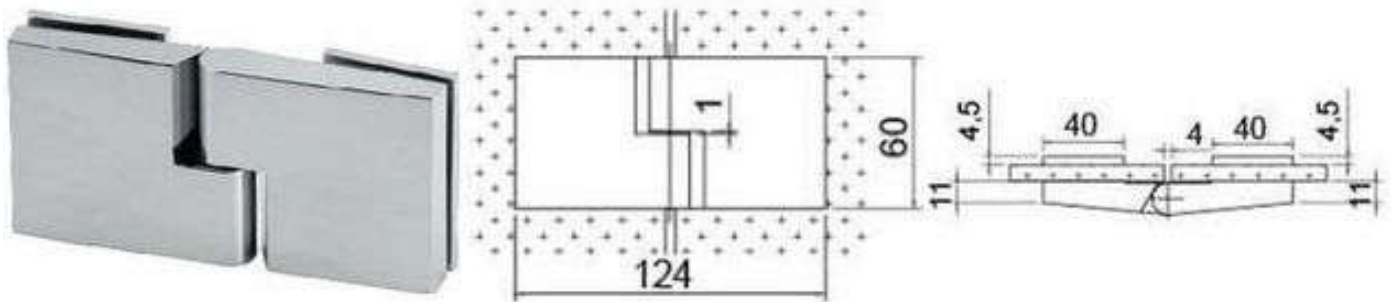

SH180-W-L Üveg -üveg ajtópánt balra nyíló ajtóhoz

Termék Leírása:

Az SH180-W-L zuhanypánt mostanában divatos sarkított éleivel harmonikusan illeszkedik a fürdőszoba modern bútoraihoz, vagy a beépített szaniterekhez. Sárgarézből készül, ezáltal a rozsdásodás veszélye nélkül használható a zuhanykabin nedves, forró közegében. Olyan zuhanykabinokhoz ajánljuk, ahol az ajtó és a fix üveg egy síkban van. Az ajtópánt 2 db csavarral rögzíthető a fix üvegre, így stabilan tartja az ajtót. Az ajtó nyitásánál a pánt kb. 10 mm-et emel az ajtón, az ajtó csukásánál pedig visszaengedi az ajtót az eredeti állásba. Ezáltal a padlózat esetleges hibái könnyedén javíthatóak. Egy zuhanyajtó felszereléséhez minimum 2 db ajtópántra van szükség, az ajtó ajtógombbal vagy ajtófogantyúval mozgatható. Azoknál a kabinoknál ahol fix üveg is van, a fix üveg rögzítésére a szintén sarkított élű BELOÁR fix üveg megfogókat ajánljuk. A kabinból kifolyó víz csökkentésére válasszon az üveg vastagságnak megfelelő vízzáró profilokat - és - vízzáró küszöböket. Fontos tudnivalók ! Az SH180-W-L zuhanypánt kizárólag kifelé és balra nyíló ajtókhoz használható ! Fontos az ajtóhoz megfelelő ajtópánt kiválasztása, mert az oda nem illő ajtópánt nem fogja stabilan mozgatni az ajtót, így balesetveszélyt is okozhat ! Az ajtópántot NE mossa le maró hatású vagy szemcsés tisztítószerrel, mert a krómozott felület károsodhat ! Garancia: Az SH180-W-L ajtópántra 12 hónap cseregaranciát biztosítunk. A garancia igény nem érvényesíthető szakszerűtlen felszerelés, illetve nem rendeltetésszerű használat esetén! A későbbi problémák elkerülése érdekében, javasolt a termékkel együtt a felszerelés, beállítás megrendelése is a forgalmazótól. A feltüntetett ár bruttó ár, és 1 db SH180-W-L ajtópántra vonatkozik !

Termék jellemzők:

60 MM MAGAS KIEMELŐS AJTÓPÁNTOK ZUHANYKABINHOZ

Fix üvegre szerelhető kiemelős zuhany ajtópánt

8-10 mm vastag üveghez használható

Automatikus behúzással az utolsó 10°-ban

Ajtó végállás nem állítható