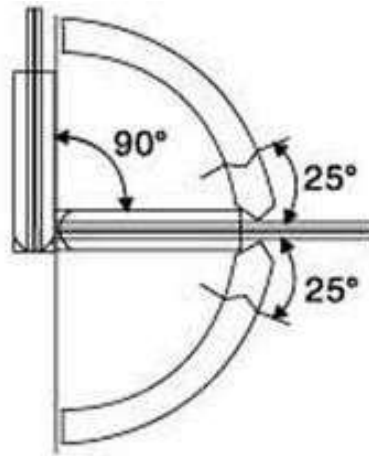

## SHL-B1 90 mm magas, fix üvegre szerelhető sarok ajtópánt

### Termék Leírása:

Az SHL-B1 zuhanypánt mostanában divatos sarkított élével harmonikusan illeszkedik a fürdőszoba modern bútoraihoz, vagy a beépített szaniterekhez. Sárgarézből készül, ezáltal a rozsdásodás veszélye nélkül használható a zuhanykabin nedves, forró közegében. Olyan zuhanykabinokhoz ajánljuk, ahol az ajtó és a fix üveg 90°-ban találkozik. 2 db csavarral rögzíthető a fix üvegre, így stabilan tartja az ajtót. Egy zuhanyajtó felszereléséhez minimum 2 db ajtópántra van szükség, az ajtó ajtógombbal vagy ajtófogantyúval mozgatható. Azoknál a kabinoknál ahol fix üveg is van, a fix üveg rögzítésére a szintén sarkított élű BELOÁR fix üveg megfogókat ajánljuk. A kabinból kifolyó víz csökkentésére válasszon az üveg vastagságnak megfelelő vízzáró profilokat - és - vízzáró küszöböket. Fontos tudnivalók! Fontos az ajtóhoz megfelelő ajtópánt kiválasztása, mert az oda nem illő ajtópánt nem fogja stabilan mozgatni az ajtót, így balesetveszélyt is okozhat! Az ajtópántot NE mossa le maró hatású vagy szemcsés tisztítószerrel, mert a krómozott felület károsodhat! Garancia: Az SHL-B1 ajtópántra 12 hónap cseregaranciát biztosítunk. A garancia igény nem érvényesíthető szakszerűtlen felszerelés, illetve nem rendeltetésszerű használat esetén! A későbbi problémák elkerülése érdekében, javasolt a termékkel együtt a felszerelés, beállítás megrendelése is a forgalmazótól. A feltüntetett ár bruttó ár, és 1 db SHL-B1 ajtópántra vonatkozik!

### Termék jellemzők:

**90 MM MAGAS AJTÓPÁNTOK ZUHANYKABINHOZ**

Fix üvegre szerelhető zuhanyajtó sarok pánt

8-10 mm vastag üveghez használható

Automatikus behúzással az utolsó 10°-ban

Ajtó végállás nem állítható

### Méretek:

Ajtópánt szélesség: 2x55 mm, Ajtópánt magasság: 90 mm