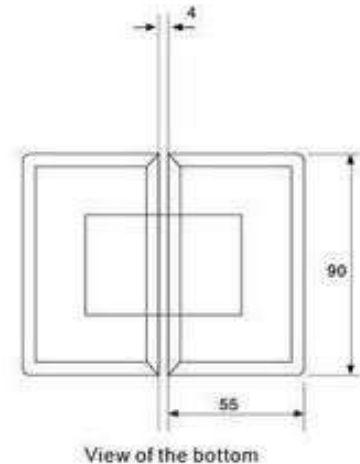

## SHL-B1 90 mm magas, fix üvegre szerelhető sarok ajtópánt

### Termék Leírása:

Az SHL-B1 zuhanypánt mostanában divatos sarkított élével harmonikusan illeszkedik a fürdőszoba modern bútoraihoz, vagy a beépített szaniterekhez. Sárgarézből készül, ezáltal a rozsdásodás veszélye nélkül használható a zuhanykabin nedves, forró közegében. Olyan zuhanykabinokhoz ajánljuk, ahol az ajtó és a fix üveg 90°-ban találkozik. 2 db csavarral rögzíthető a fix üvegre, így stabilan tartja az ajtót. Egy zuhanyajtó felszereléséhez minimum 2 db ajtópántra van szükség, az ajtó ajtógombbal vagy ajtófogantyúval mozgatható. Azoknál a kabinoknál ahol fix üveg is van, a fix üveg rögzítésére a szintén sarkított élű BELOÁR fix üveg megfogókat ajánljuk. A kabinból kifolyó víz csökkentésére válasszon az üveg vastagságnak megfelelő vízzáró profilokat - és - vízzáró küszöböket. Fontos tudnivalók! Fontos az ajtóhoz megfelelő ajtópánt kiválasztása, mert az oda nem illő ajtópánt nem fogja stabilan mozgatni az ajtót, így balesetveszélyt is okozhat! Az ajtópántot NE mossa le maró hatású vagy szemcsés tisztítószerrel, mert a krómozott felület károsodhat! Garancia: Az SHL-B1 ajtópántra 12 hónap cseregaranciát biztosítunk. A garancia igény nem érvényesíthető szakszerűtlen felszerelés, illetve nem rendeltetésszerű használat esetén! A későbbi problémák elkerülése érdekében, javasolt a termékkel együtt a felszerelés, beállítás megrendelése is a forgalmazótól. A feltüntetett ár bruttó ár, és 1 db SHL-B1 ajtópántra vonatkozik!

### Termék jellemzők:

**90 MM MAGAS AJTÓPÁNTOK ZUHANYKABINHOZ**

Fix üvegre szerelhető zuhanyajtó sarok pánt

8-10 mm vastag üveghez használható

Automatikus behúzással az utolsó 10°-ban

Ajtó végállás nem állítható

### Méretek:

Ajtópánt szélesség: 2x55 mm, Ajtópánt magasság: 90 mm