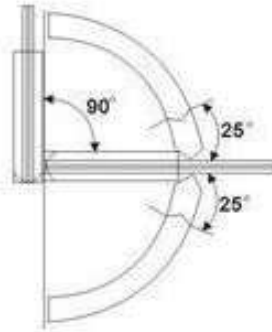

## SHL-CS Üveg –üveg sarok pánt 90°-os

### Termék Leírása:

Az SHL-CS zuhanypánt élben csiszolt éleivel harmonikusan illeszkedik a fürdőszoba hagyományos bútoraihoz, vagy a beépített szaniterekhez. Sárgarézből készül, ezáltal a rozsdásodás veszélye nélkül használható a zuhanykabin nedves, forró közegében. Olyan zuhanykabinokhoz ajánljuk, ahol az ajtó és a fix üveg 90°-ban találkozik. 2 db csavarral rögzíthető a fix üvegre, így stabilan tartja az ajtót. Egy zuhanyajtó felszereléséhez minimum 2 db ajtópántra van szükség, az ajtó ajtógombbal vagy ajtófogantyúval mozgatható. Azoknál a kabinoknál ahol fix üveg is van, a fix üveg rögzítésére a szintén csiszolt élű CLASSIC fix üveg megfogókat ajánljuk. A kabinból kifolyó víz csökkentésére válasszon az üveg vastagságnak megfelelő vízzáró profilokat - és - vízzáró küszöbököt. Fontos tudnivalók ! Fontos az ajtóhoz megfelelő ajtópánt kiválasztása, mert az oda nem illő ajtópánt nem fogja stabilan mozgatni az ajtót, így balesetveszélyt is okozhat ! Az ajtópántot NE mossa le maró hatású vagy szemcsés tisztítószerrel, mert a krómozott felület károsodhat ! Garancia: Az SHL-CS ajtópántra 12 hónap cseregaranciát biztosítunk. A garancia igény nem érvényesíthető szakszerűtlen felszerelés, illetve nem rendeltetésszerű használat esetén! A későbbi problémák elkerülése érdekében, javasolt a termékkel együtt a felszerelés, beállítás megrendelése is a forgalmazótól. A feltüntetett ár bruttó ár, és 1 db SHL-CS ajtópántra vonatkozik !

### Termék jellemzők:

75 MM MAGAS AJTÓPÁNTOK ZUHANYKABINHOZ

Fix üvegre szerelhető sarok ajtópánt

8-10 mm vastag üveghez használható

Automatikus behúzással az utolsó 10°-ban

Ajtó végállás nem állítható

Nyitás: 2 x 90°

### Méretek:

Ajtópánt szélesség: 2x46 mm, Ajtópánt magasság: 75 mm