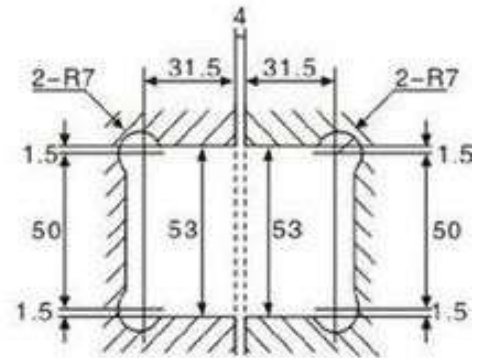

### Termék Leírása:

Az SHL-CS zuhanypánt élben csiszolt éleivel harmonikusan illeszkedik a fürdőszoba hagyományos bútoraihoz, vagy a beépített szaniterekhez. Sárgarézből készül, ezáltal a rozsdásodás veszélye nélkül használható a zuhanykabin nedves, forró közegében. Olyan zuhanykabinokhoz ajánljuk, ahol az ajtó és a fix üveg 90°-ban találkozik. 2 db csavarral rögzíthető a fix üvegre, így stabilan tartja az ajtót. Egy zuhanyajtó felszereléséhez minimum 2 db ajtópántra van szükség, az ajtó ajtógombbal vagy ajtófogantyúval mozgatható. Azoknál a kabinoknál ahol fix üveg is van, a fix üveg rögzítésére a szintén csiszolt élű CLASSIC fix üveg megfogókat ajánljuk. A kabinból kifolyó víz csökkentésére válasszon az üveg vastagságnak megfelelő vízzáró profilokat - és - vízzáró küszöbököt. Fontos tudnivalók ! Fontos az ajtóhoz megfelelő ajtópánt kiválasztása, mert az oda nem illő ajtópánt nem fogja stabilan mozgatni az ajtót, így balesetveszélyt is okozhat ! Az ajtópántot NE mossa le maró hatású vagy szemcsés tisztítószerrel, mert a krómozott felület károsodhat ! Garancia: Az SHL-CS ajtópántra 12 hónap cseregaranciát biztosítunk. A garancia igény nem érvényesíthető szakszerűtlen felszerelés, illetve nem rendeltetésszerű használat esetén! A későbbi problémák elkerülése érdekében, javasolt a termékkel együtt a felszerelés, beállítás megrendelése is a forgalmazótól. A feltüntetett ár bruttó ár, és 1 db SHL-CS ajtópántra vonatkozik !

### Termék jellemzők:

75 MM MAGAS AJTÓPÁNTOK ZUHANYKABINHOZ

Fix üvegre szerelhető sarok ajtópánt

8-10 mm vastag üveghez használható

Automatikus behúzással az utolsó 10°-ban

Ajtó végállás nem állítható

Nyitás: 2 x 90°

Sarok vagy U-alakú zuhanykabinokhoz

2 ajtópánntal 32 kg, 3 ajtópánntal 46 kg súlyú ajtóhoz használható

2 ajtópánntal 700 mm, 3 ajtópánntal 850 mm széles ajtóhoz használható ( 8 mm vastag üveggel )

### Méretek:

Ajtópánt szélesség: 2x46 mm, Ajtópánt magasság: 75 mm