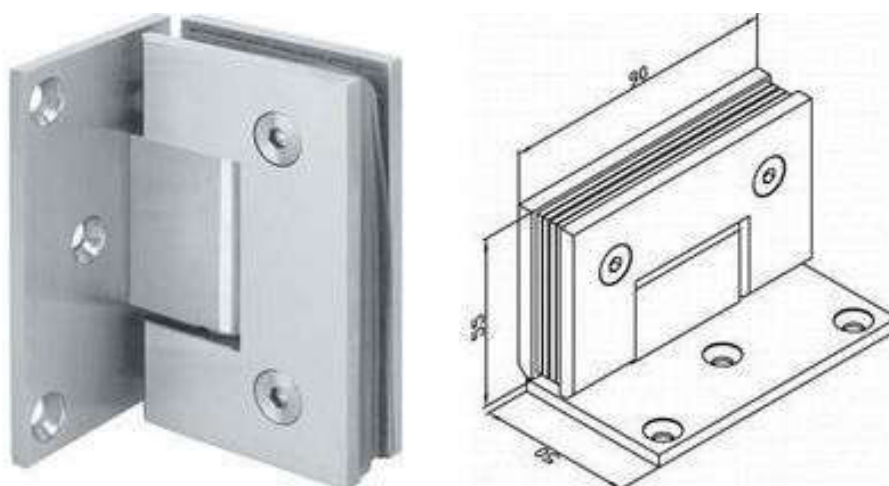

SHT-B3 90 mm magas, falra szerelhető zuhany ajtópánt, rozsdamentes

Termék Leírása:

Az SHT-B3-ST ajtópántot olyan zuhanykabinokhoz ajánljuk, ahol az ajtó 90°-os szöget zár be a fallal vagy a fix üveggel. Jellemző tulajdonsága az aszimmetrikus rögzítő talp és a mostanában divatos sarkított élek. Rozsdamentes anyagból készül, ezáltal a rozsdásodás veszélye nélkül használható a zuhanykabin nedves, forró közegében. A fix üveg rögzítésére a BELOÁR sorozatú fix üveg megfogókat ajánljuk. Egy zuhanyajtó felszereléséhez minimum 2 db ajtópántra van szükség, az ajtó ajtógombbal mozgatható. A kabinból kifolyó víz csökkentésére válasszon az üveg vastagságnak megfelelő vízzáró profilokat - és - vízzáró küszöböket. Fontos tudnivalók ! Fontos az ajtóhoz megfelelő ajtópánt kiválasztása, mert az oda nem illő ajtópánt nem fogja stabilan mozgatni az ajtót, így balesetveszélyt is okozhat ! Az ajtópántot NE mossa le maró hatású vagy szemcsés tisztítószerrel, mert a krómozott felület károsodhat ! Garancia: Az SHT-B3-ST ajtópántra 12 hónap cseregaranciát biztosítunk. A garancia igény nem érvényesíthető szakszerűtlen felszerelés, illetve nem rendeltetésszerű használat esetén! A későbbi problémák elkerülése érdekében, javasolt a termékkel együtt a felszerelés, beállítás megrendelése is a forgalmazótól. A feltüntetett ár bruttó ár, és 1 db SHT-B3-ST ajtópántra vonatkozik !

Termék jellemzők:

ZUHANYPÁNTOK AUTOMATIKUS BEHÚZÁSSAL AZ UTOLSÓ 15o-NÁL – VÉGÁLLÁS NEM ÁLLÍTHATÓ !!

Falra szerelhető zuhany ajtópánt

8-10 mm vastag üveghez használható

Automatikus behúzással az utolsó 10°-ban

Ajtó végállás nem állítható

Aszimmetrikus rögzítő talppal, 3 rögzítő furattal

Nyitás: 2 x 90°

2 fal közé épített, sarok vagy U-alakú zuhanykabinokhoz, illetve kádparavánokhoz

2 ajtópánntal 40 kg, 3 ajtópánntal 55 kg súlyú ajtóhoz használható