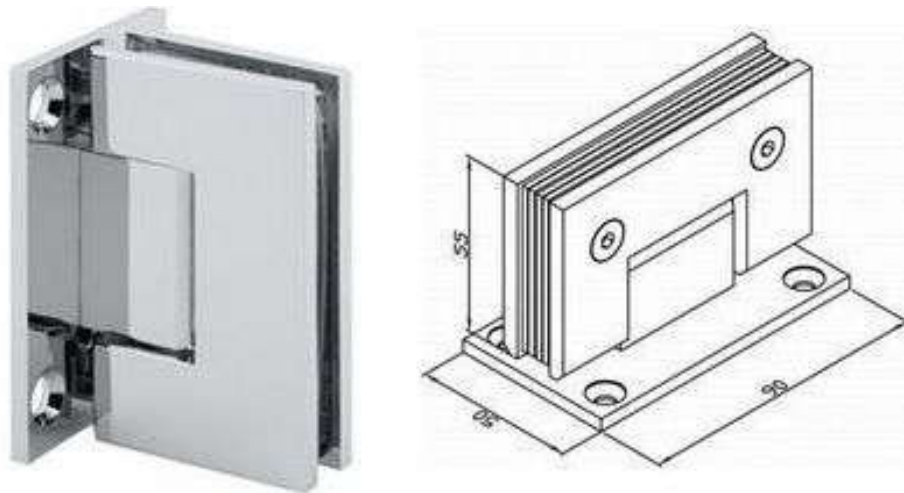

SHT-B 90 mm magas, falra szerelhető zuhany ajtópánt, rozsdamentes

Termék Leírása:

Az SHT-B-ST ajtópántot olyan zuhanyajtókhoz vagy zuhanykabinokhoz ajánljuk, ahol az ajtó 90°-os szöget zár be a fallal. Jellemző tulajdonsága a szimmetrikus rögzítő talp, valamint a sarkított élek. Rozsdamentes anyagból készül, ezáltal a rozsdásodás veszélye nélkül használható a zuhanykabin nedves, forró közegében. 4 db csavarral rögzíthető a falba, így stabilan tartja az ajtót. A fix üveg rögzítésére a BELOÁR sorozatú fix üveg megfogókat ajánljuk. Egy zuhanyajtó felszereléséhez minimum 2 db ajtópántra van szükség, az ajtó ajtógombbal mozgatható. A kabinból kifolyó víz csökkentésére válasszon az üveg vastagságnak megfelelő vízzáró profilokat - és - vízzáró küszöböket. Fontos tudnivalók ! Fontos az ajtóhoz megfelelő ajtópánt kiválasztása, mert az oda nem illő ajtópánt nem fogja stabilan mozgatni az ajtót, így balesetveszélyt is okozhat ! Az ajtópántot NE mossa le maró hatású vagy szemcsés tisztítószerrel, mert a krómozott felület károsodhat ! Garancia: Az SHT-B-ST ajtópántra 12 hónap cseregaranciát biztosítunk. A garancia igény nem érvényesíthető szakszerűtlen felszerelés, illetve nem rendeltetésszerű használat esetén! A későbbi problémák elkerülése érdekében, javasolt a termékkel együtt a felszerelés, beállítás megrendelése is a forgalmazótól. A feltüntetett ár bruttó ár, és 1 db SHT-B-ST ajtópántra vonatkozik !

Termék jellemzők:

ZUHANYPÁNTOK AUTOMATIKUS BEHÚZÁSSAL AZ UTOLSÓ 15°-NÁL – VÉGÁLLÁS NEM ÁLLÍTHATÓ !!

Falra szerelhető zuhany ajtópánt

8-10 mm vastag üveghez

Automatikus behúzással az utolsó 10°-ban

Ajtó végállás nem állítható

Szimmetrikus rögzítő talppal, 4 rögzítő furattal

Nyitás: 2 x 90°

2 fal közé épített, sarok vagy U-alakú zuhanykabinokhoz, illetve kádparavánokhoz

2 ajtópánntal 40 kg, 3 ajtópánntal 55 kg súlyú ajtóhoz használható