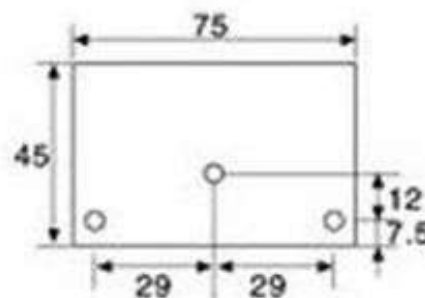

SHT-CS3 Fal –üveg pánt 90°-os

Termék Leírása:

Az SHT-CS3 zuhanypánt élben csiszolt élével harmonikusan illeszkedik a fürdőszoba hagyományos bútoraihoz, vagy a beépített szaniterekhez. Sárgarézből készül, ezáltal a rozsdásodás veszélye nélkül használható a zuhanykabin nedves, forró közegében. Olyan zuhanyajtókhoz vagy zuhanykabinokhoz ajánljuk, ahol az ajtó 90°-os szöget zár be a fallal. Jellemző tulajdonsága az aszimmetrikus rögzítő talp, 3 db csavarral rögzíthető a falba. Az ajtópánt 2 db csavarral rögzíthető az ajtóra, így stabilan tartja az ajtót. Kialakításának köszönhetően, a rögzítő talp csavarjai kívülről nem láthatóak. Egy zuhanyajtó felszereléséhez minimum 2 db ajtópántra van szükség, az ajtó ajtógombbal vagy ajtófogantyúval mozgatható. Azoknál a kabinoknál ahol fix üveg is van, a fix üveg rögzítésére a szintén csiszolt élű CLASSIC fix üveg megfogókat ajánljuk. A kabinból kifolyó víz csökkentésére válasszon az üveg vastagságnak megfelelő vízzáró profilokat - és - vízzáró küszöbököt. Fontos tudnivalók ! Fontos az ajtóhoz megfelelő ajtópánt kiválasztása, mert az oda nem illő ajtópánt nem fogja stabilan mozgatni az ajtót, így balesetveszélyt is okozhat ! Az ajtópántot NE mossa le maró hatású vagy szemcsés tisztítószerrel, mert a krómozott felület károsodhat ! Garancia: Az SHT-CS3 ajtópántra 12 hónap cseregaranciát biztosítunk. A garancia igény nem érvényesíthető szakszerűtlen felszerelés, illetve nem rendeltetésszerű használat esetén! A későbbi problémák elkerülése érdekében, javasolt a termékkel együtt a felszerelés, beállítás megrendelése is a forgalmazótól. A feltüntetett ár bruttó ár, és 1 db SHT-CS3 ajtópántra vonatkozik !

Termék jellemzők:

75 MM MAGAS AJTÓPÁNTOK ZUHANYKABINHOZ

Falra szerelhető zuhany ajtópánt

8-10 mm vastag üveghez használható

Automatikus behúzással az utolsó 10°-ban

Ajtó végállás nem állítható

Aszimmetrikus rögzítő talppal, 3 rögzítő furattal