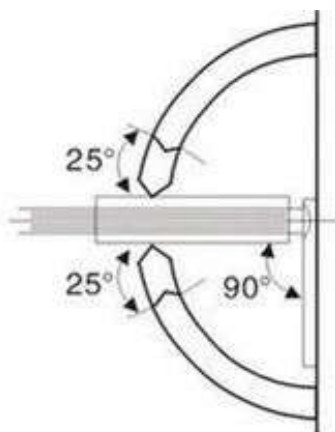

SHT-CS3 Fal –üveg pánt 90°-os

Termék Leírása:

Az SHT-CS3 zuhanypánt élben csiszolt élével harmonikusan illeszkedik a fürdőszoba hagyományos bútoraihoz, vagy a beépített szaniterekhez. Sárgarézből készül, ezáltal a rozsdásodás veszélye nélkül használható a zuhanykabin nedves, forró közegében. Olyan zuhanyajtókhoz vagy zuhanykabinokhoz ajánljuk, ahol az ajtó 90°-os szöget zár be a fallal. Jellemző tulajdonsága az aszimmetrikus rögzítő talp, 3 db csavarral rögzíthető a falba. Az ajtópánt 2 db csavarral rögzíthető az ajtóra, így stabilan tartja az ajtót. Kialakításának köszönhetően, a rögzítő talp csavarjai kívülről nem láthatóak. Egy zuhanyajtó felszereléséhez minimum 2 db ajtópántra van szükség, az ajtó ajtógombbal vagy ajtófogantyúval mozgatható. Azoknál a kabinoknál ahol fix üveg is van, a fix üveg rögzítésére a szintén csiszolt élű CLASSIC fix üveg megfogókat ajánljuk. A kabinból kifolyó víz csökkentésére válasszon az üveg vastagságnak megfelelő vízzáró profilokat - és - vízzáró küszöbököt. Fontos tudnivalók ! Fontos az ajtóhoz megfelelő ajtópánt kiválasztása, mert az oda nem illő ajtópánt nem fogja stabilan mozgatni az ajtót, így balesetveszélyt is okozhat ! Az ajtópántot NE mossa le maró hatású vagy szemcsés tisztítószerrel, mert a krómozott felület károsodhat ! Garancia: Az SHT-CS3 ajtópántra 12 hónap cseregaranciát biztosítunk. A garancia igény nem érvényesíthető szakszerűtlen felszerelés, illetve nem rendeltetésszerű használat esetén! A későbbi problémák elkerülése érdekében, javasolt a termékkel együtt a felszerelés, beállítás megrendelése is a forgalmazótól. A feltüntetett ár bruttó ár, és 1 db SHT-CS3 ajtópántra vonatkozik !

Termék jellemzők:

75 MM MAGAS AJTÓPÁNTOK ZUHANYKABINHOZ

Falra szerelhető zuhany ajtópánt

8-10 mm vastag üveghez használható

Automatikus behúzással az utolsó 10°-ban

Ajtó végállás nem állítható

Aszimmetrikus rögzítő talppal, 3 rögzítő furattal