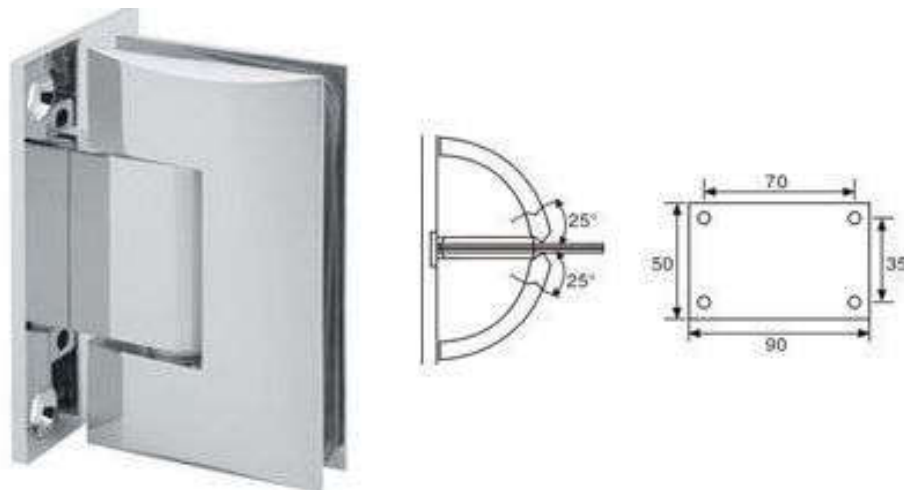

## SHTD Fal üveg pánt 90o-os

### Termék Leírása:

Az SHT-D zuhanypántot ívelt oldal élével igényes fürdőszobákhoz ajánljuk. Sárgarézből készül, ezáltal a rozsdásodás veszélye nélkül használható a zuhanykabin nedves, forró közegében. Olyan zuhanyajtókhoz vagy zuhanykabinokhoz ajánljuk, ahol az ajtó 90°-os szöget zár be a fallal. Jellemző tulajdonsága a szimmetrikus rögzítő talp, 4 db csavarral rögzíthető a falba. Az ajtópánt 2 db csavarral rögzíthető az ajtóra, így stabilan tartja az ajtót. Egy zuhanyajtó felszereléséhez minimum 2 db ajtópántra van szükség, az ajtó ajtógombbal vagy ajtófogantyúval mozgatható. Azoknál a kabinoknál ahol fix üveg is van, a fix üveg rögzítésére a szintén ívelt oldal élű DELUXE fix üveg megfogókat ajánljuk. A kabinból kifolyó víz csökkentésére válasszon az üveg vastagságnak megfelelő vízzáró profilokat - és - vízzáró küszöböket. Fontos tudnivalók ! Fontos az ajtóhoz megfelelő ajtópánt kiválasztása, mert az oda nem illő ajtópánt nem fogja stabilan mozgatni az ajtót, így balesetveszélyt is okozhat ! Az ajtópántot NE mossa le maró hatású vagy szemcsés tisztítószerrel, mert a krómozott felület károsodhat ! Garancia: Az SHT-D ajtópántra 12 hónap cseregaranciát biztosítunk. A garancia igény nem érvényesíthető szakszerűtlen felszerelés, illetve nem rendeltetésszerű használat esetén! A későbbi problémák elkerülése érdekében, javasolt a termékkel együtt a felszerelés, beállítás megrendelése is a forgalmazótól. A feltüntetett ár bruttó ár, és 1 db SHT-D ajtópántra vonatkozik !

### Termék jellemzők:

*90 MM MAGAS AJTÓPÁNTOK ZUHANYKABINHOZ*

*Falra szerelhető zuhany ajtópánt*

*8-10 mm vastag üveghez*

*Automatikus behúzással az utolsó 10°-ban*

*Ajtó végállás nem állítható*

*Szimmetrikus rögzítő talppal, 4 rögzítő furattal*

### Méretek:

Ajtópánt szélesség: 55 mm, Ajtópánt magasság: 90 mm