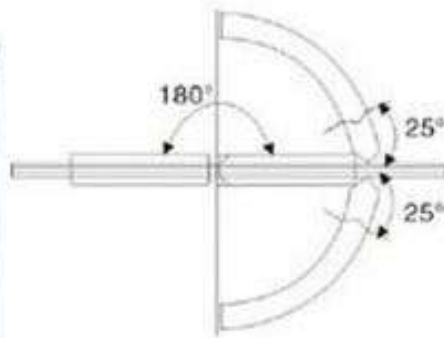

## SH180D Üveg üveg pánt 180o-os

Glass cut-out top and bottom

### Termék Leírása:

Az SH180-D zuhanypántot ívelt oldal élével igényes fürdőszobákhoz ajánljuk. Sárgarézből készül, ezáltal a rozsdásodás veszélye nélkül használható a zuhanykabin nedves, forró közegében. Olyan zuhanykabinokhoz ajánljuk, ahol az ajtó és a fix üveg egy síkban van. 2 db csavarral rögzíthető a fix üvegre, így stabilan tartja az ajtót. Egy zuhanyajtó felszereléséhez minimum 2 db ajtópántra van szükség, az ajtó ajtógombbal vagy ajtófogantyúval mozgatható. Azoknál a kabinoknál ahol fix üveg is van, a fix üveg rögzítésére a szintén ívelt oldal élű DELUXE fix üveg megfogókat ajánljuk. A kabinból kifolyó víz csökkentésére válasszon az üveg vastagságnak megfelelő vízzáró profilokat - és - vízzáró küszöböket. Fontos tudnivalók ! Fontos az ajtóhoz megfelelő ajtópánt kiválasztása, mert az oda nem illő ajtópánt nem fogja stabilan mozgatni az ajtót, így balesetveszélyt is okozhat ! Az ajtópántot NE mossa le maró hatású vagy szemcsés tisztítószerrel, mert a krómozott felület károsodhat ! Garancia: Az SH180-D ajtópántra 12 hónap cseregaranciát biztosítunk. A garancia igény nem érvényesíthető szakszerűtlen felszerelés, illetve nem rendeltetésszerű használat esetén! A későbbi problémák elkerülése érdekében, javasolt a termékkel együtt a felszerelés, beállítás megrendelése is a forgalmazótól. A feltüntetett ár bruttó ár, és 1 db SH180-D ajtópántra vonatkozik !

### Termék jellemzők:

90 MM MAGAS AJTÓPÁNTOK ZUHANYKABINHOZ

Fix üvegre szerelhető 180°-os zuhany ajtópánt

8-10 mm vastag üveghez használható

Automatikus behúzással az utolsó 10°-ban

Ajtó végállás nem állítható

### Méretek:

Ajtópánt szélesség: 2x55 mm, Ajtópánt magasság: 90 mm