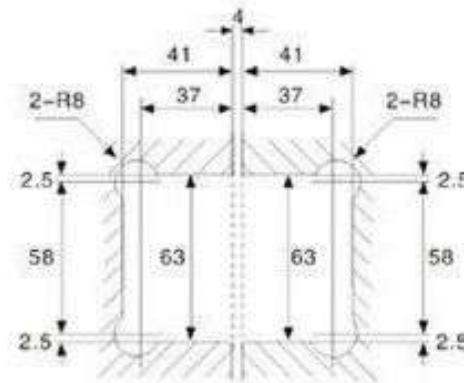

SH180D Üveg üveg pánt 180o-os

Glass cut-out top and bottom

Termék Leírása:

Az SH180-D zuhanypántot ívelt oldal élével igényes fürdőszobákhoz ajánljuk. Sárgarézből készül, ezáltal a rozsdásodás veszélye nélkül használható a zuhanykabin nedves, forró közegében. Olyan zuhanykabinokhoz ajánljuk, ahol az ajtó és a fix üveg egy síkban van. 2 db csavarral rögzíthető a fix üvegre, így stabilan tartja az ajtót. Egy zuhanyajtó felszereléséhez minimum 2 db ajtópántra van szükség, az ajtó ajtógombbal vagy ajtófogantyúval mozgatható. Azoknál a kabinoknál ahol fix üveg is van, a fix üveg rögzítésére a szintén ívelt oldal élű DELUXE fix üveg megfogókat ajánljuk. A kabinból kifolyó víz csökkentésére válasszon az üveg vastagságnak megfelelő vízzáró profilokat - és - vízzáró küszöböket. Fontos tudnivalók ! Fontos az ajtóhoz megfelelő ajtópánt kiválasztása, mert az oda nem illő ajtópánt nem fogja stabilan mozgatni az ajtót, így balesetveszélyt is okozhat ! Az ajtópántot NE mossa le maró hatású vagy szemcsés tisztítószerrel, mert a krómozott felület károsodhat ! Garancia: Az SH180-D ajtópántra 12 hónap cseregaranciát biztosítunk. A garancia igény nem érvényesíthető szakszerűtlen felszerelés, illetve nem rendeltetésszerű használat esetén! A későbbi problémák elkerülése érdekében, javasolt a termékkel együtt a felszerelés, beállítás megrendelése is a forgalmazótól. A feltüntetett ár bruttó ár, és 1 db SH180-D ajtópántra vonatkozik !

Termék jellemzők:

90 MM MAGAS AJTÓPÁNTOK ZUHANYKABINHOZ

Fix üvegre szerelhető 180°-os zuhany ajtópánt

8-10 mm vastag üveghez használható

Automatikus behúzással az utolsó 10°-ban

Ajtó végállás nem állítható

Nyitás: 2 x 90°

2 fal közép épített, sarok vagy U-alakú zuhanykabinokhoz

2 ajtópánntal 40 kg, 3 ajtópánntal 55 kg súlyú ajtóhoz használható

2 ajtópánntal 800 mm, 3 ajtópánntal 1000 mm széles ajtóhoz használható (8 mm vastag üveggel)

Felületválaszték:

Fényes króm (Alap kivétel), Matt króm, Polírozott réz, Antik bronz, RAL Festett színekben

Méretek:

Ajtópánt szélesség: 2x55 mm, Ajtópánt magasság: 90 mm

Csomagolási egység:

darab