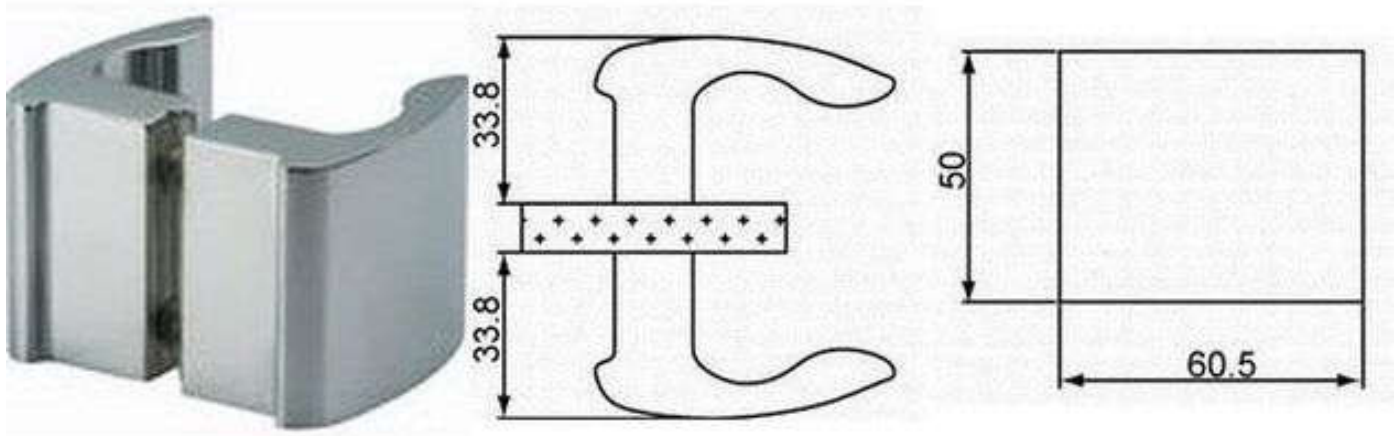

SK-40 Szögletes alakú fogantyú

Termék Leírása:

Az SK-40 zuhany ajtófogó 50 mm magas, így biztonságos ajtó mozgatót biztosít. Szögletes és ívelt kialakításának köszönhetően bármilyen fürdőszobai stílushoz alkalmazható. Sárgarézéből készül, így biztonságosan használható a zuhanykabin forró, nedves közegében is. Hasonló termékek: * Ajtófogantyúk eltolható ajtókhöz * Ajtófogantyúk üvegajtókhöz, üvegfalakhoz * Ajtógombok Ezek a termékek a Toló pajzsok/Ajtófogantyúk/, illetve a Zuhanykabin szerelvények/Ajtógombok linkekre kattintva közvetlenül megtekinthetők Zuhanykabin beépítéshez ajánlott egyéb szerelvények: * Zuhany ajtópántok * Zuhany fix megfogó szerelvények * Felső merevítők * Víz záró és mágneses profilok * Akрил és fém víz záró küszöbök Ezek a termékek a Zuhanykabin szerelvények, Víz záró és mágneses profilok, illetve a Zuhanykabin tartozékok linkekre kattintva közvetlenül megtekinthetők

Termék jellemzők:

Zuhany ajtófogantyú
Ajtófogó és ajtó közti távolság: 33,8 mm
Furat távolság: 30 mm
Furat Ø: 8 mm

Felületválaszték:

Fényes króm (Alap kivitel), Matt króm, Antik bronz, Festett RAL színskála szerint,

Méretek:

Ajtófogó magassága: 50 mm, szélessége: 60,5 mm

Csomagolási egység:

pár