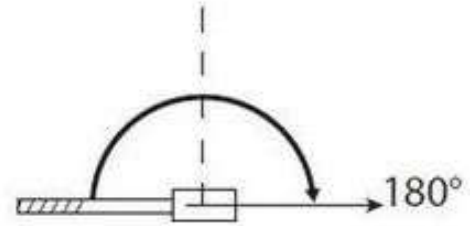

WA758108 Densei Hidraulikus ajtópánt Jobbos

Termék Leírása:

Sevax Densei sorozat - Hidraulikus fékezésű zsanérpántok fa ajtókhöz 3-as erőfokozatban. Jobbra vagy balra nyíló ajtókhöz, kitámasztás nélkül. 60kg ajtó súlyig és 900×2400mm ajtó méretig alkalmazható. Kültéren és beltérben egyaránt alkalmazható a Densei zsanérpánt. Kizárólag egy irányban nyíló fa ajtóakra, fa ajtókhöz szerelhető fel. Olyan helyekre javasoljuk, ahol fontos az esztétikum és a biztonságos működés. Densei pántokat 250.000 nyitás-csukási ciklusra tesztelik. Termék kiemelt jellemzői: Ajtóakra-falra szerelhető hidraulikus zsanérpánt; 1 db fékező és 1 db rugós pánt normál ajtókhöz; Nehéz ajtókhöz 2 db fékező és 1 db rugós pánt szükséges; Belső és külső ajtókhöz egyaránt alkalmazható; DIN jobbos ajtókhöz; Egyszerű felszerelés, beállítás; Nem igényel karbantartást; Rongálás biztos; 250.000 nyitás-zárás ciklusra tesztelve; 24 hónap cseregarancia; NF minősítés. Technikai részletek: Nyitásszög: 180° mindkét irányban; Ajtó kitámasztás nélkül; Csukási sebesség szabályozása: 1 fázisban, 80°-0°; 3-as erőfokozat, 33 Nm nyomatékkal; Felhasználási lehetőségek: fa, műanyag, fém, edzett üvegajtókhöz és tűzgátló ajtókhöz; -20°C - +40°C között használható Kiegészítők, tartozékok: * Sebesség állító rugó * Takaró kupak Fontos tudnivalók: Az automata ajtópántok különösebb karbantartást nem igényelnek, mégis fontos a megfelelő ajtópánt kiválasztása. A műszakilag nem megfelelő szerkezet nem fog rendeltetésszerűen működni, és idő előtt meghibásodik. A garancia igény ezért nem érvényesíthető szakszerűtlen felszerelés, illetve nem rendeltetésszerű használat esetén! Javasolt a termékkel együtt a felszerelés, beállítás megrendelése is. A szolgáltatások árai 1db termékre vonatkoznak!

Termék jellemzők:

113-as sorozat; Keretre, oldalfalra szerelhető ajtópántok egy irányban nyíló ajtókhöz.

900 mm x 2400 mm ajtó méretig és 60 kg ajtó súlyig / pár. Állítható csukási sebesség.

Jobbos WA 758108