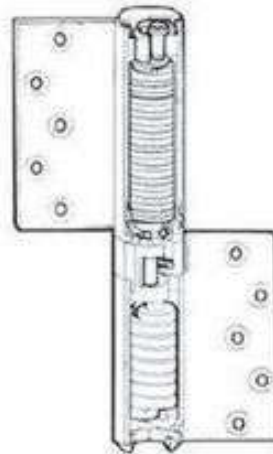

WA758108 Densei Hidraulikus ajtópánt Jobbos

Termék Leírása:

Sevax Densei sorozat - Hidraulikus fékezésű zsanérpántok fa ajtókhöz 3-as erőfokozatban. Jobbra vagy balra nyíló ajtókhöz, kitámasztás nélkül. 60kg ajtó súlyig és 900×2400mm ajtó méretig alkalmazható. Kültéren és beltérben egyaránt alkalmazható a Densei zsanérpánt. Kizárólag egy irányban nyíló fa ajtóakra, fa ajtókhöz szerelhető fel. Olyan helyekre javasoljuk, ahol fontos az esztétikum és a biztonságos működés. Densei pántokat 250.000 nyitás-csukási ciklusra tesztelik. Termék kiemelt jellemzői: Ajtóakra-falra szerelhető hidraulikus zsanérpánt; 1 db fékező és 1 db rugós pánt normál ajtókhöz; Nehéz ajtókhöz 2 db fékező és 1 db rugós pánt szükséges; Belső és külső ajtókhöz egyaránt alkalmazható; DIN jobbos ajtókhöz; Egyszerű felszerelés, beállítás; Nem igényel karbantartást; Rongálás biztos; 250.000 nyitás-zárás ciklusra tesztelve; 24 hónap cseregarancia; NF minősítés. Technikai részletek: Nyitásszög: 180° mindkét irányban; Ajtó kitámasztás nélkül; Csukási sebesség szabályozása: 1 fázisban, 80°-0°; 3-as erőfokozat, 33 Nm nyomatékkal; Felhasználási lehetőségek: fa, műanyag, fém, edzett üvegajtókhöz és tűzgátló ajtókhöz; -20°C - +40°C között használható Kiegészítők, tartozékok: * Sebesség állító rugó * Takaró kupak Fontos tudnivalók: Az automata ajtópántok különösebb karbantartást nem igényelnek, mégis fontos a megfelelő ajtópánt kiválasztása. A műszakilag nem megfelelő szerkezet nem fog rendeltetésszerűen működni, és idő előtt meghibásodik. A garancia igény ezért nem érvényesíthető szakszerűtlen felszerelés, illetve nem rendeltetésszerű használat esetén! Javasolt a termékkel együtt a felszerelés, beállítás megrendelése is. A szolgáltatások árai 1db termékre vonatkoznak!

Termék jellemzők:

113-as sorozat; Keretre, oldalfalra szerelhető ajtópántok egy irányban nyíló ajtókhöz.

900 mm x 2400 mm ajtó méretig és 60 kg ajtó súlyig / pár. Állítható csukási sebesség.

Jobbos WA 758108