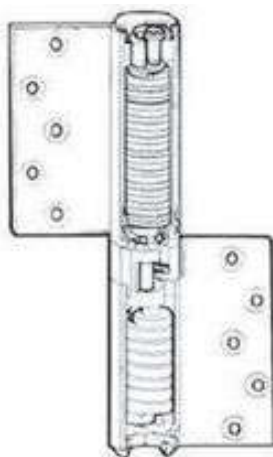

## WA758110 Densei Hidraulikus ajtópánt Balos

### Termék Leírása:

Sevax Densei sorozat - Hidraulikus fékezéssű zsanérpántok fa ajtókhöz 3-as erőfokozatban. Jobbra vagy balra nyíló ajtókhöz, kitámasztás nélkül. 60kg ajtó súlyig és 900×2400mm ajtó méretig alkalmazható. Kültéren és beltérben egyaránt alkalmazható a Densei zsanérpánt. Kizárólag egy irányban nyíló fa ajtóakra, fa ajtókhöz szerelhető fel. Olyan helyekre javasoljuk, ahol fontos az esztétikum és a biztonságos működés. Densei pántokat 250.000 nyitás-csukási ciklusra tesztelik. Termék kiemelt jellemzői: Ajtóakra-falra szerelhető hidraulikus zsanérpánt; 1 db fékező és 1 db rugós pánt normál ajtókhöz; Nehéz ajtókhöz 2 db fékező és 1 db rugós pánt szükséges; Belső és külső ajtókhöz egyaránt alkalmazható; DIN jobbos ajtókhöz; Egyszerű felszerelés, beállítás; Nem igényel karbantartást; Rongálás biztos; 250.000 nyitás-zárás ciklusra tesztelve; 24 hónap cseregarancia; NF minősítés. Technikai részletek: Nyitásszög: 180° mindkét irányban; Ajtó kitámasztás nélkül; Csukási sebesség szabályozása: 1 fázisban, 80°-0°; 3-as erőfokozat, 33 Nm nyomatékkel; Felhasználási lehetőségek: fa, műanyag, fém, edzett üvegajtókhöz és tűzgátló ajtókhöz; -20°C - +40°C között használható Kiegészítők, tartozékok: \* Sebesség állító rugó \* Takaró kupak Fontos tudnivalók: Az automata ajtópántok különösebb karbantartást nem igényelnek, mégis fontos a megfelelő ajtópánt kiválasztása. A műszakilag nem megfelelő szerkezet nem fog rendeltetésszerűen működni, és idő előtt meghibásodik. A garancia igény ezért nem érvényesíthető szakszerűtlen felszerelés, illetve nem rendeltetésszerű használat esetén! Javasolt a termékkel együtt a felszerelés, beállítás megrendelése is. A szolgáltatások árai 1db termékre vonatkoznak!

### Méretek:

Szerkezet 106×101mm