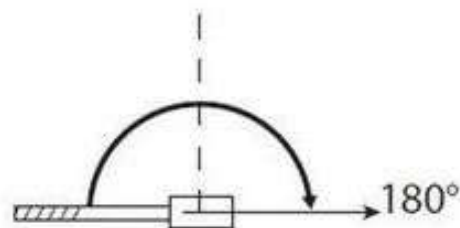

### Termék Leírása:

Sevax Densei sorozat - Hidraulikus fékezéssű zsanérpántok fa ajtókhöz 3-as erőfokozatban. Jobbra vagy balra nyíló ajtókhöz, kitámasztás nélkül. 60kg ajtó súlyig és 900×2400mm ajtó méretig alkalmazható. Kültéren és beltérben egyaránt alkalmazható a Densei zsanérpánt. Kizárólag egy irányban nyíló fa ajtóakra, fa ajtókhöz szerelhető fel. Olyan helyekre javasoljuk, ahol fontos az esztétikum és a biztonságos működés. Densei pántokat 250.000 nyitás-csukási ciklusra tesztelik. Termék kiemelt jellemzői: Ajtóakra-falra szerelhető hidraulikus zsanérpánt; 1 db fékező és 1 db rugós pánt normál ajtókhöz; Nehéz ajtókhöz 2 db fékező és 1 db rugós pánt szükséges; Belső és külső ajtókhöz egyaránt alkalmazható; DIN jobbos ajtókhöz; Egyszerű felszerelés, beállítás; Nem igényel karbantartást; Rongálás biztos; 250.000 nyitás-zárás ciklusra tesztelve; 24 hónap cseregarancia; NF minősítés. Technikai részletek: Nyitásszög: 180° mindkét irányban; Ajtó kitámasztás nélkül; Csukási sebesség szabályozása: 1 fázisban, 80°-0°; 3-as erőfokozat, 33 Nm nyomatékkel; Felhasználási lehetőségek: fa, műanyag, fém, edzett üvegajtókhöz és tűzgátló ajtókhöz; -20°C - +40°C között használható Kiegészítők, tartozékok: \* Sebesség állító rugó \* Takaró kupak Fontos tudnivalók: Az automata ajtópántok különösebb karbantartást nem igényelnek, mégis fontos a megfelelő ajtópánt kiválasztása. A műszakilag nem megfelelő szerkezet nem fog rendeltetésszerűen működni, és idő előtt meghibásodik. A garancia igény ezért nem érvényesíthető szakszerűtlen felszerelés, illetve nem rendeltetésszerű használat esetén! Javasolt a termékkel együtt a felszerelés, beállítás megrendelése is. A szolgáltatások árai 1db termékre vonatkoznak!

### Termék jellemzők:

113-as sorozat; Keretre, oldalfalra szerelhető ajtópántok egy irányban nyíló ajtókhöz.

900 mm x 2400 mm ajtó méretig és 60 kg ajtó súlyig / pár. Állítható csukási sebesség.

Balos WA 758110

### Méretek:

Szerkezet 106×101mm