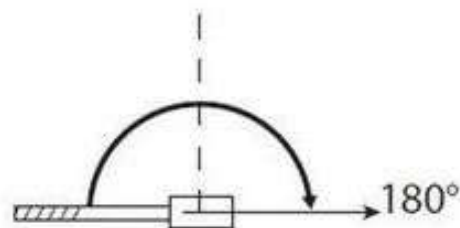

WA75813010 Densei ajtópánt Balos

Termék Leírása:

WA_75813010

Termék jellemzők:

110-es sorozat; Keretre, oldalfalra szerelhető ajtópántok egy irányban nyíló ajtókhöz.

Balos

Rendelés cikkszám: WA 7581301

Fa ajtóhoz és fa kerethez.

Visszahúzás és kitámasztás nélkül.

Csomagolási egység:

darab