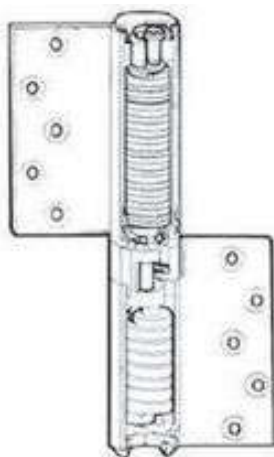

WA75813010 Densei ajtópánt Balos

Termék Leírása:

WA_75813010

Termék jellemzők:

110-es sorozat; Keretre, oldalfalra szerelhető ajtópántok egy irányban nyíló ajtókhöz.

Balos

Rendelés cikkszám: WA 7581301

Fa ajtóhoz és fa kerethez.

Visszahúzás és kitámasztás nélkül.

Csomagolási egység:

darab