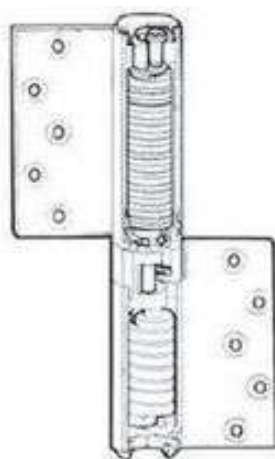

WA758131 Densei ajtópánt Jobbos

Termék Leírása:

WA_758131

Termék jellemzők:

110-es sorozat; Keretre, oldalfalra szerelhető ajtópántok egy irányban nyíló ajtókhöz.

Jobbos

Rendelés cikkszám: WA 75813

Fa ajtóhoz és fa kerethez.

Visszahúzás és kitámasztás nélkül.

Csomagolási egység:

darab