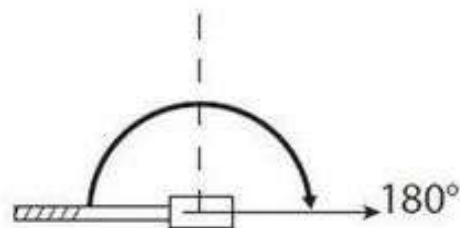

WA758131 Densei ajtópánt Jobbos

Termék Leírása:

WA_758131

Termék jellemzők:

110-es sorozat; Keretre, oldalfalra szerelhető ajtópántok egy irányban nyíló ajtókhöz.

Jobbos

Rendelés cikkszám: WA 75813

Fa ajtóhoz és fa kerethez.

Visszahúzás és kitámasztás nélkül.

Csomagolási egység:

darab