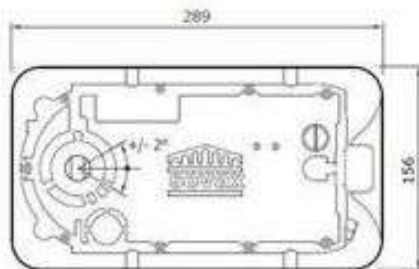

Sevax TSA Padlócsukó téglalap alakú tengellyel, 105°-os kitámasztással

Termék Leírása:

A sevax TSA típusokat robusztus felépítésük, masszív kialakításuk miatt olyan beépítési helyekre javasoljuk, ahol a kiváló minőség és a nagyfokú terhelhetőség fontos elvárás. A fokozatmentes nyomaték állítása révén a legtöbb ajtóhoz probléma nélkül alkalmazható. Gyártó: SEVA vállalat Származás: Franciaország Jellemző tulajdonságok: • Padlóba süllyeszthető hidraulikus ajtócsukó szerkezet; • Téglalap alakú rögzített tengellyel rendelhető; • Fokozatmentes nyomaték állítás; • Külön rendelhető fedlap; • A fedlap a cementdobozhoz rögzíthető; • A test nagy nyomás alatt sajtolt alumínium ötvözetből készül, ellenállva a korrózió hatásainak; • Thermo szelepes, (-20° / +40°); • Tűzgátló ajtókhöz; • 1.000.000 nyitás-zárás ciklusra tesztelve; • 24 hónap cseregarancia; • CE minősítés, EN 1154 szerint. Technikai részletek: Felhasználási lehetőségek: fa, műanyag, fém, edzett üvegajtókhoz és tűzgátló ajtókhöz; Fokozatmentes nyomaték állítás 28-45 Nm; 250 kg ajtó súlyig használható; Beépíthető legnagyobb ajtószárny méret: 1100 x 3000 mm; Nyitásszög: 107° mindkét irányban; Ajtó kitámasztás 105°-nál; Csukási sebesség szabályozása: 1 fázisban; Felhasználási lehetőségek: fa, műanyag, fém, edzett üvegajtókhoz és tűzgátló ajtókhöz; Méretek: cementdoboz 289 x 156 x 65 mm, szerkezet 260x150x53 mm; Csukási sebesség szabályozása: 1 fázisban Kiegészítők, tartozékok: * Fedlapok Fontos tudnivalók ! A padlócsukó szerkezetet fedlap nélkül szállítjuk! Ezek a termékek a Padló ajtófékek tartozékai linkjére kattintva közvetlenül megtekinthetők. Fontos a megfelelő padlóba építhető ajtócsukó szerkezet (padlófék) kiválasztása, mert az oda nem illő készülék nem fog rendeltetésszerűen működni, és idő előtt meghibásodhat. A garancia igény nem érvényesíthető szakszerűtlen felszerelés, illetve nem rendeltetésszerű használat esetén! Javasolt a termékkel együtt a felszerelés, beállítás megrendelése is a forgalmazótól.

Termék jellemzők:

Rendelés cikkszám: WB 757003

250 kg súlyú, maximum 1100x 3000 mm méretű, nyíló vagy lengő ajtókhöz.

Horganyzott cementdobozzal kapható, a borító lemez külön rendelhető !

Teljes beépítési magasság 65 mm.

Felületválaszték:

A borítólemezek polírozott réz, polírozott rozsdamentes vagy szálra húzott rozsdamentes felülettel rendelhetőek.

Méretek:

Cement doboz mérete 289 x 156 x 65 mm, szerkezet mérete 260x150x53 mm

Csomagolási egység:

darab