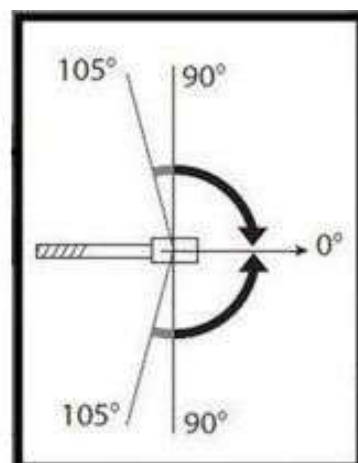

Sevax TSA Padlócsukó téglalap alakú tengellyel, 105°-os kitámasztással

Termék Leírása:

A sevax TSA típusokat robusztus felépítésük, masszív kialakításuk miatt olyan beépítési helyekre javasoljuk, ahol a kiváló minőség és a nagyfokú terhelhetőség fontos elvárás. A fokozatmentes nyomaték állítása révén a legtöbb ajtóhoz probléma nélkül alkalmazható. Gyártó: SEVA vállalat Származás: Franciaország Jellemző tulajdonságok: • Padlóba süllyeszthető hidraulikus ajtócsukó szerkezet; • Téglalap alakú rögzített tengellyel rendelhető; • Fokozatmentes nyomaték állítás; • Külön rendelhető fedlap; • A fedlap a cementdobozhoz rögzíthető; • A test nagy nyomás alatt sajtolt alumínium ötvözetből készül, ellenállva a korrózió hatásainak; • Thermo szelepes, (-20° / +40°); • Tűzgátló ajtókhöz; • 1.000.000 nyitás-zárás ciklusra tesztelve; • 24 hónap cseregarancia; • CE minősítés, EN 1154 szerint. Technikai részletek: Felhasználási lehetőségek: fa, műanyag, fém, edzett üvegajtókhoz és tűzgátló ajtókhöz; Fokozatmentes nyomaték állítás 28-45 Nm; 250 kg ajtó súlyig használható; Beépíthető legnagyobb ajtószárny méret: 1100 x 3000 mm; Nyitásszög: 107° mindkét irányban; Ajtó kitámasztás 105°-nál; Csukási sebesség szabályozása: 1 fázisban; Felhasználási lehetőségek: fa, műanyag, fém, edzett üvegajtókhoz és tűzgátló ajtókhöz; Méretek: cementdoboz 289 x 156 x 65 mm, szerkezet 260x150x53 mm; Csukási sebesség szabályozása: 1 fázisban Kiegészítők, tartozékok: * Fedlapok Fontos tudnivalók ! A padlócsukó szerkezetet fedlap nélkül szállítjuk! Ezek a termékek a Padló ajtófékek tartozékai linkjére kattintva közvetlenül megtekinthetők. Fontos a megfelelő padlóba építhető ajtócsukó szerkezet (padlófék) kiválasztása, mert az oda nem illő készülék nem fog rendeltetésszerűen működni, és idő előtt meghibásodhat. A garancia igény nem érvényesíthető szakszerűtlen felszerelés, illetve nem rendeltetésszerű használat esetén! Javasolt a termékkel együtt a felszerelés, beállítás megrendelése is a forgalmazótól.