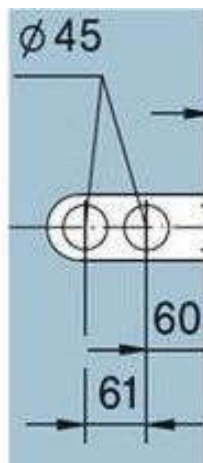

Középzár kilinccsel és cylinder betéttel

Termék Leírása:

Az alumínium ajtó keretek elegánsak, tartósak és kiválóan alkalmazhatók a modern építészeti megoldásokhoz. Fontos a kerethez megfelelő ajtó szerelvények kiválasztása a kívánt esztétikai hatás eléréséhez.

Termék jellemzők:

Az ajtó szerelvények eloxált alumínium kivitelben kaphatóak, passzolva az ajtó tok színéhez

Az ajtó szerelvények kiváló minőségű anyagokból készülnek

Az ajtó szerelvények 8 mm vagy 10 mm vastag edzett üvegajtókhoz használhatók

3 féle ajtó szerelvény szett kapható

- *Ajtó szerelvény szett 1, kerekített éllel: 2 db talpas ajtópánt + 1 db kilincses középzár cylinder betéttel*
- *Ajtó szerelvény szett 2, ívelt oldal éllel: 2 db talpas ajtópánt + 1 db kilincses középzár cylinder betéttel*
- *Ajtó szerelvény szett 3, ívelt oldal éllel: 2 db talpas ajtópánt + 1 db kilincses középzár wc zárral*

Felületválaszték:

eloxált alumínium

Csomagolási egység:

darab