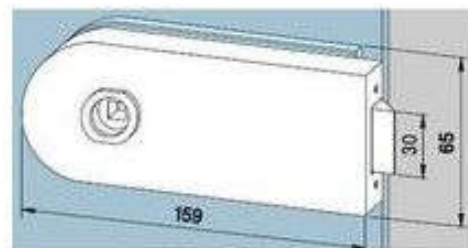

Középzár kilinccsel és cylinder betéttel

Termék Leírása:

Az alumínium ajtó keretek elegánsak, tartósak és kiválóan alkalmazhatók a modern építészeti megoldásokhoz. Fontos a kerethez megfelelő ajtó szerelvények kiválasztása a kívánt esztétikai hatás eléréséhez.

Termék jellemzők:

Az ajtó szerelvények eloxált alumínium kivitelben kaphatóak, passzolva az ajtó tok színéhez

Az ajtó szerelvények kiváló minőségű anyagokból készülnek

Az ajtó szerelvények 8 mm vagy 10 mm vastag edzett üvegajtókhoz használhatók

3 féle ajtó szerelvény szett kapható

- *Ajtó szerelvény szett 1, kerekített éllel: 2 db talpas ajtópánt + 1 db kilincses középzár cylinder betéttel*
- *Ajtó szerelvény szett 2, ívelt oldal éllel: 2 db talpas ajtópánt + 1 db kilincses középzár cylinder betéttel*
- *Ajtó szerelvény szett 3, ívelt oldal éllel: 2 db talpas ajtópánt + 1 db kilincses középzár wc zárral*

Felületválaszték:

eloxált alumínium

Csomagolási egység:

darab