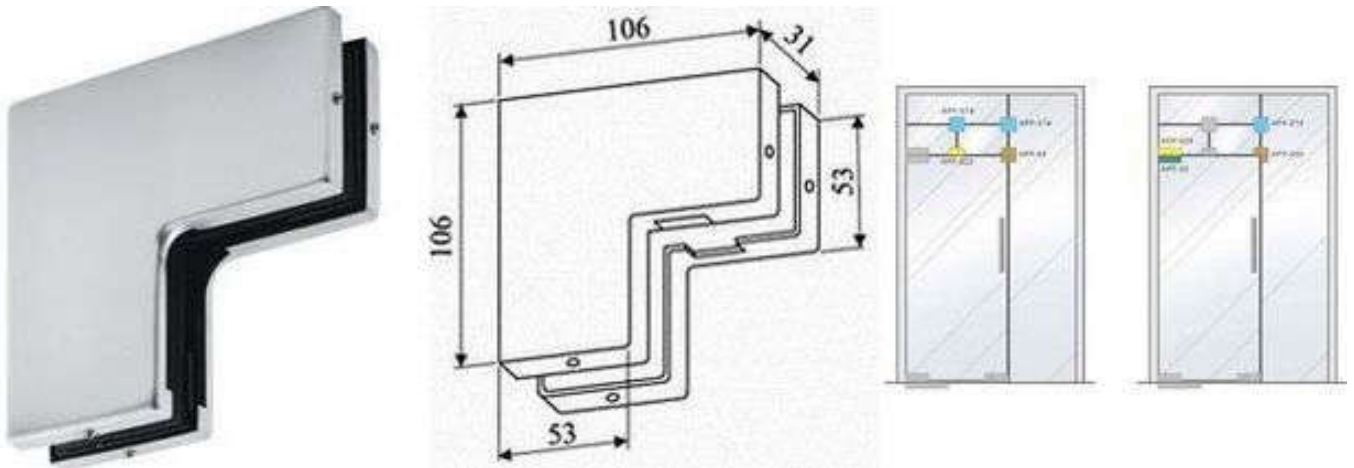

APF-034 Felülvilágító és oldal fix üvegre szerelhető vasalat (DORMA kompatibilis)

Termék Leírása:

Az APF-034 egy felülvilágító és oldal fix üvegre szerelhető fix üveg megfogó. Olyan üvegfal beépítési helyzetekhez ajánljuk, amikor az ajtó felett és mellette is fix üveg van. Az ajtó nyílhat a falról, vagy fix üvegről. Ez a fix megfogó az ajtó nyíló oldalán a felülvilágító és oldalfix üveget köti össze, így az ajtó biztonságosan mozgatható. Ezt a fix megfogót elsősorban lengő ajtókhöz tervezték, amennyiben egy irányban nyíló ajtóra van igény, kérjük műszaki segítségért hívja a megadott kapcsolati telefonszámot. Fontos tudnivalók ! Az APF-034 fix üveg megfogó kizárólag DORMA/DORMA kompatibilis szerelvényekkel használható ! Fontos az egymáshoz passzoló szerelvények kiválasztása, mert az oda nem illő termékek nem fognak rendeltetésszerűen működni, és az esztétikai hatást is rontják. Garancia: Az APF-034 fix üveg megfogóra 12 hónap cseregaranciát biztosítunk. A garancia igény nem érvényesíthető szakszerűtlen felszerelés, illetve nem rendeltetésszerű használat esetén! A későbbi problémák elkerülése érdekében, javasolt a termékkel együtt a felszerelés, beállítás megrendelése is a forgalmazótól. A feltüntetett árak bruttó árak, és 1 db APF-034 fix üveg megfogóra vonatkoznak !

Termék jellemzők:

(DORMA Universal PT60-nak megfelelő)

Felülvilágító rész szélesség: 53 mm, Oldalfix rész szélesség: 53 mm, Felülvilágító rész magasság: 53 mm

Felületválaszték:

Szálla húzott rozsdamentes (Raktáron), Polírozott rozsdamentes, Eloxált alumínium, Polírozott réz, Antik bronz, Festett RAL színskála szerint

Méretek:

Teljes szélesség: 106 mm, Teljes magasság: 106 mm

Csomagolási egység:

darab